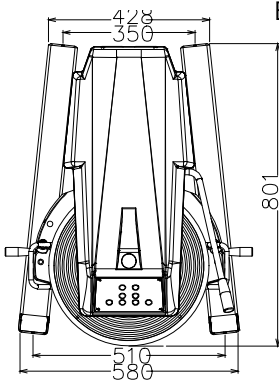

### Goedkeuring

Front aanzicht

Zij aanzicht

EI = Elektrische aansluiting

Boven aanzicht

### Algemene gegevens

Externe afmetingen, lengte 655 mm

Externe afmetingen, breedte 850 mm

Externe afmetingen, hoogte 1370 mm

Gewicht, netto (kg) 190

Waterdichtheid index IP23