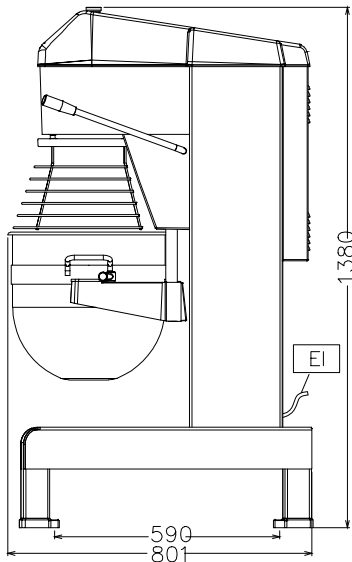

### Goedkeuring

Front aanzicht

Zij aanzicht

EI = Elektrische aansluiting

Boven aanzicht

### Algemene gegevens

Externe afmetingen, lengte 655 mm

Externe afmetingen, breedte 850 mm

Externe afmetingen, hoogte 1370 mm

Gewicht, netto (kg) 190

Waterdichtheid index IP23